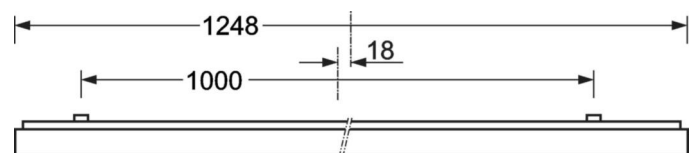

Ссылка	LED 4900lm/37W 830
ηLB	100 %
Φ ↓/↑	100 % / 0 %
UGR поп./вдоль дисплей	18.3 / 18.5
	65° < 3000cd/m²