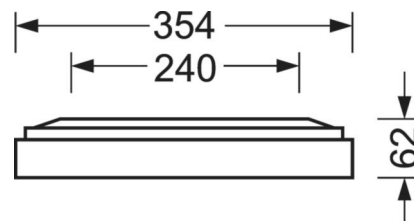

Ссылка	LED 4900lm/37W 830
ηLB	100 %
Φ ↓/↑	100 % / 0 %
UGR поп./вдоль дисплей	18.3 / 18.5
	65° < 3000cd/m²