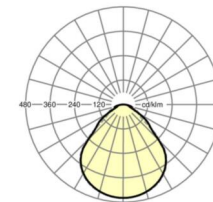

параметры

номер заказа	65714014170
код EAN	4020863478422
номер таможенного тарифа	94051190
Знак прохождения контроля	IP 20, класс защиты I, для рабочих мест за дисплеем 65°<3000, ENEC10 VDE, F, Indoor, CE
Степень ударопрочности IK	IK03
Температура окружения	ta 25°C
Гарантийный срок	5 лет
Государственные программы поддержки	BEG - государственные субсидии для энергосберегающих зданий (действительна только для Германии)

электротехника

Балласт	Электронный драйвер Multilumen, 4-шага (1 штука)
Мощность системы	37W-21W
сетевое напряжение	230V/50Hz
автоматический предохранитель (пусковой ток)	22 штук/B10, 34 штук/B16, 33 штук/C10, 54 штук/C16
класс энергосбережения/Источник света	C

DEEP-LINK

<https://www.regiolum.de/ru/article/65714014170>